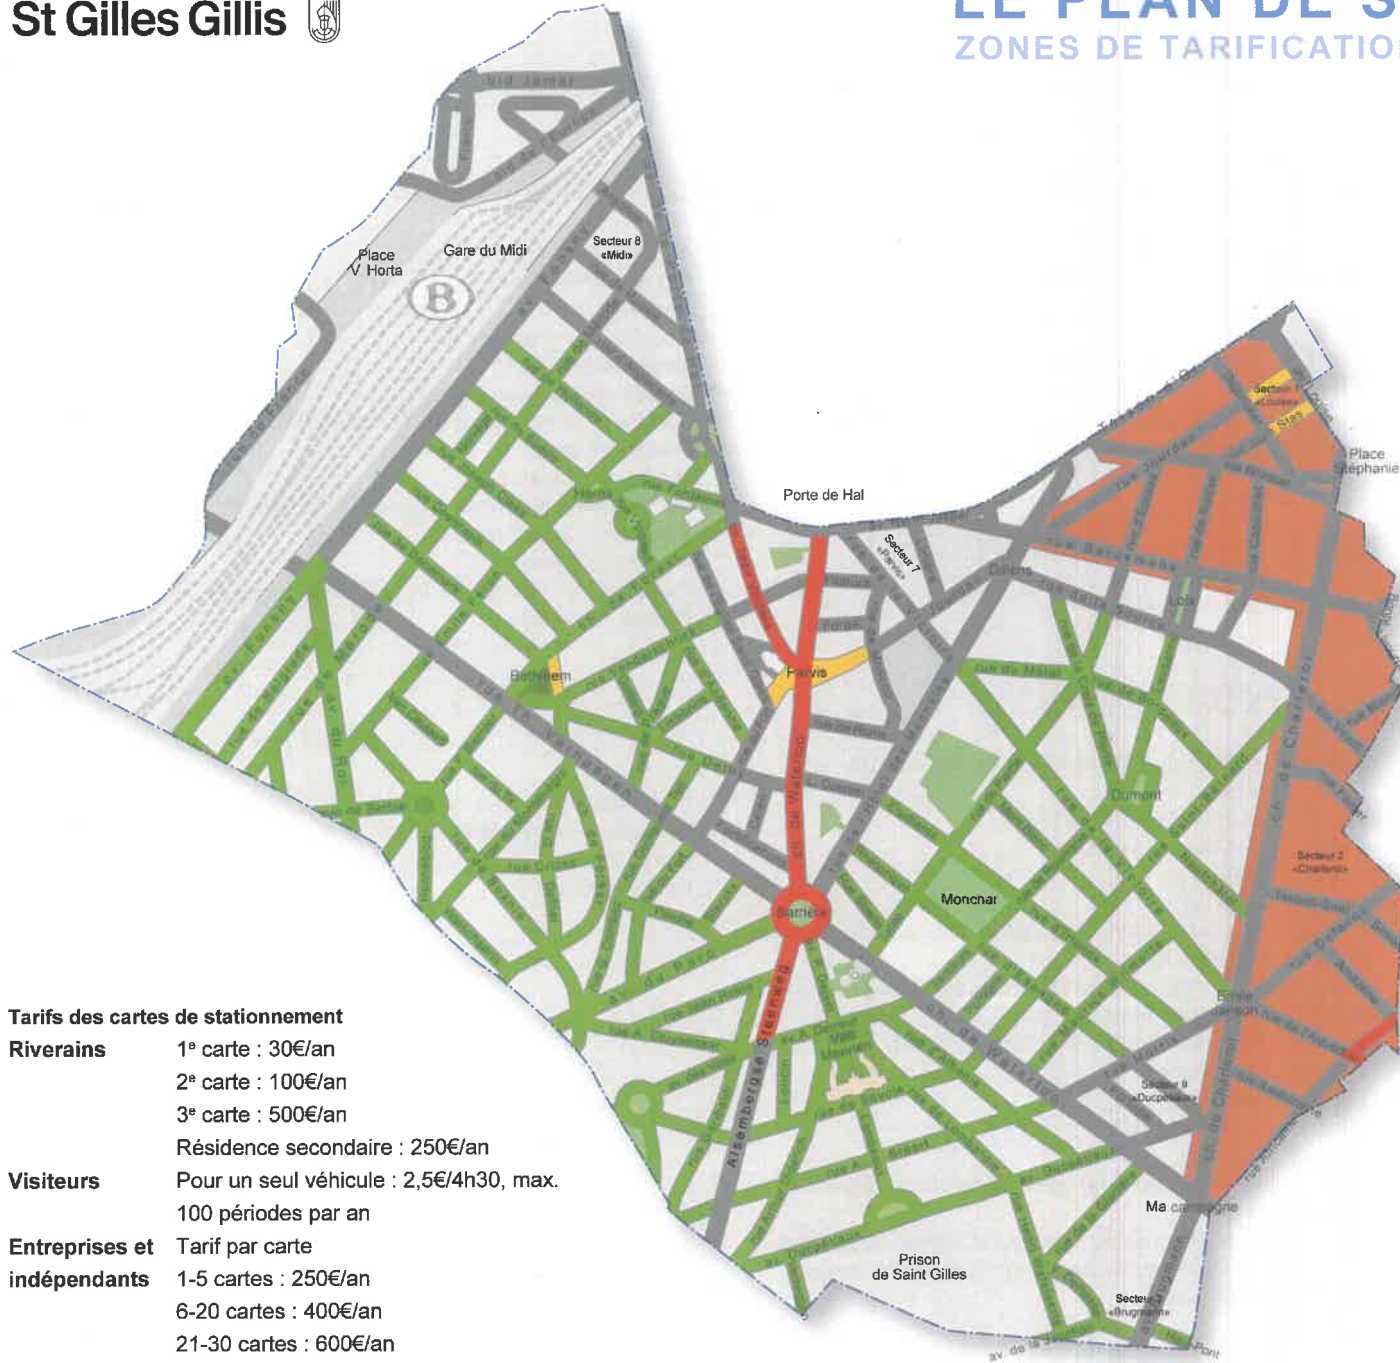

LE PLAN DE STATIONNEMENT

ZONES DE TARIFICATION ET LIMITES DE SECTEURS

Légende

- Zone grise
- Zone verte
- Piétonnier
- Zone rouge
- Horaire étendu en soirée (20h30)

Rues à horaire étendu en soirée (20h30)

- > Africaine (Rue) du 42 au 86 et du 5 au 31
- > Amazone (Rue de l') du 33 au 63 et du 22 au 68
- > Américaine (Rue) du 2 au 40 et du 1 au 35
- > Aqueduc (Rue de l') du 2 au 54 B et du 1 au 57
- > Berckmans (Rue) du 1A au 137 et du 2 au 128
- > Blanche (Rue) du 16 B au 42 et du 15 au 39
- > Bonté (Rue de la) du 6 au 8 et du 7 au 11
- > Bosquet (Rue) du 2 au 90 et du 17 au 87
- > Capouillet (Rue) du 1 A au 45 et du 2 au 42 A
- > Charleroi (Chaussée de) du 2 B au 258 A et du 1 au 283
- > Defaqz (Rue) du 72 au 154 et du 61 au 141
- > Dejoncker (Rue) du 2 au 64 et du 1 au 51
- > Écosse (Rue d') du 5 au 39 et du 2 au 42
- > Faider (Rue) 4 au 28 et du 1 au 25
- > Florence (rue de) du 59 au 63
- > Jean Stas (Rue) du 2 au 32 et du 1 au 41
- > Jourdan (Rue) du 1 A au 127 et du 2 au 108
- > Livourne (Rue de) du 1 au 19 et du 2 au 4
- > Simonis (Rue) du 1 au 21 et du 2 au 14 A
- > Suisse (Rue de) du 1 au 39 et du 2 au 26
- > Tasson Snel (Rue) du 1 au 39 B et du 2 au 38
- > Toison d'Or (Avenue de la) du 51 au 87
- > Veydt (Rue) du 1 au 27 et du 2 au 34

DÉCOUPAGE DES ZONES GRISSES EN 9 SECTEURS

SECTEUR 1 - LOUISE

Berckmans (Rue) du 43 au 151 et du 50 au 156
Bosquet (Rue)
Capouillet (Rue)
Dejoncker (Rue)
Écosse (Rue d') du 2 au 62 et du 5 au 57 A
Jean Stas (Rue)
Jourdan (Rue) du 1 A au 127 et du 2 au 108
Loix (Place)
Source (Rue de la)
Suisse (Rue de)
Toison d'Or (Avenue de la)

SECTEUR 8 - MIDI

Angleterre (Rue d')
Argonne (Rue de l')
Bara (Place)
Constitution (Place de la)
Ernest Blérot (Rue)
Esplanade de l'Europe
Fonsny (Avenue) entre Av. Porte de Hal et Théodore Verhaegen
France (Rue de)
Jamar (Boulevard)
Mérode (Rue de) entre Argonne et Angleterre
Paul-Henri Spaak (Avenue)
Poincaré (Boulevard)
Porte de Hal (Avenue de la) entre Fontainas et Constitution
Russie (Rue de)